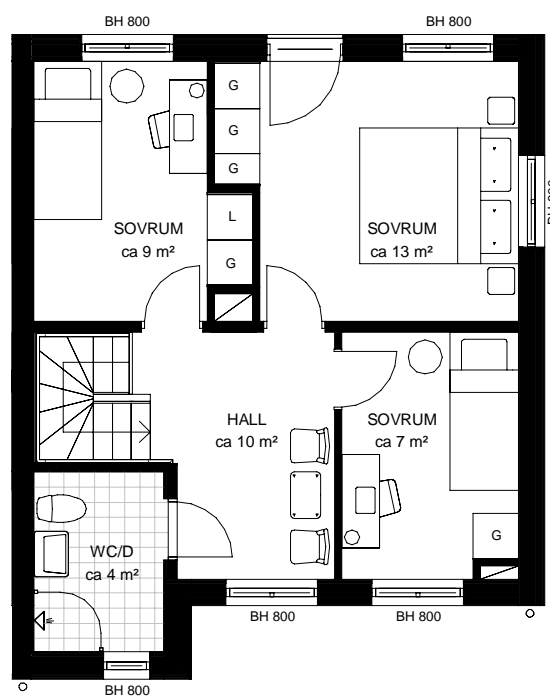

Våning: BV och Plan 1

Objektnummer: 8303-14003

Lantmäteri: -

4 RoK

91 kvm

BOTTENVÅNING

PLAN 1

Externt förråd tillhör lägenheten.

KM KOMBIMASKIN	G GARDEROB	ST STÅDSKÅP	K/F KYL/FRYS	KAPPHYLLA	BH BRÖSTNINGSHÖJD
TM TVÄTTMASKIN	L LINNESKÅP	DM DISKMASKIN	SCHAKT	HT HANDDUKSTORK	HLS HYLLSYSTEM
TT TORKTUMLARE	H HÖGSKÅP	SPIS/UGN	MU MICROVÅGSUGN I ÖVERSKÅP	ELC ELCENTRAL	FTX VÄRMEVÄXLING