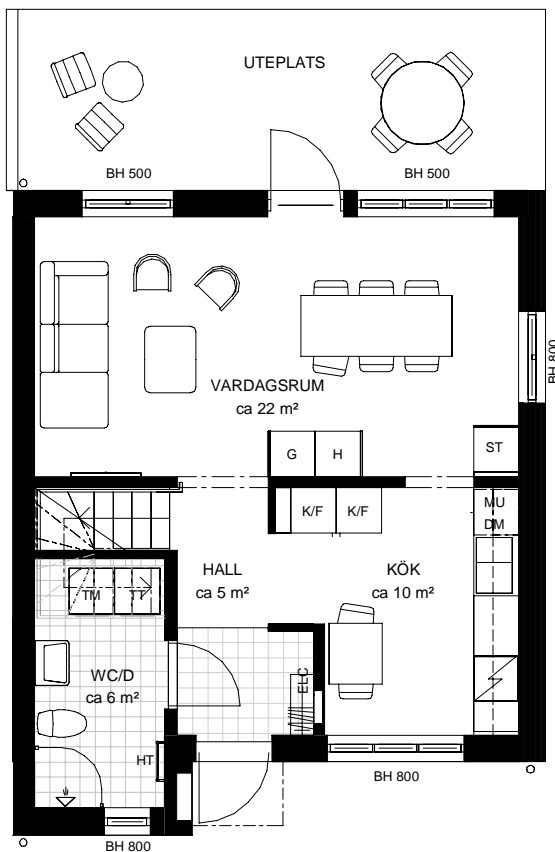

Våning: BV och Plan 1

Objektnummer: 8303-14003

Lantmäteri: -

4 RoK

91 kvm

BOTTENVÅNING

PLAN 1

Externt förråd tillhör lägenheten.

KM KOMBIMASKIN	G GARDEROB	ST STÅDSKÅP	K/F KYL/FRYS	KAPPHYLLA	BH BRÖSTNINGSHÖJD
TM TVÄTTMASKIN	L LINNESKÅP	DM DISKMASKIN	SCHAKT	HT HANDDUKSTORK	HLS HYLLSYSTEM
TT TORKTUMLARE	H HÖGSKÅP	SPIS/UGN	MU MICROVÅGSUGN I ÖVERSKÅP	ELC ELCENTRAL	FTX VÄRMEVÄXLING