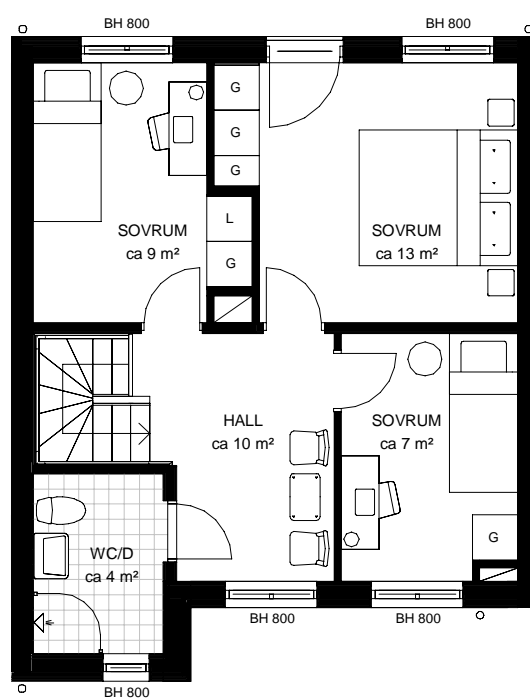

Våning: BV och Plan 1

Objektnummer: 8303-14002

Lantmäteri: -

4 RoK

91 kvm

BOTTENVÅNING

PLAN 1

Externt förråd tillhör lägenheten.

KM KOMBIMASKIN	G GARDEROB	ST STÅDSKÅP	K/F KYL/FRYS	KAPPHYLLA	BH BRÖSTNINGSHÖJD
TM TVÄTTMASKIN	L LINNESKÅP	DM DISKMASKIN	SCHAKT	HT HANDDUKSTORK	HLS HYLLSYSTEM
TT TORKTUMLARE	H HÖGSKÅP	SPIS/UGN	MU MICROVÅGSUGN I ÖVERSKÅP	ELC ELCENTRAL	FTX VÄRMEVÄXLING