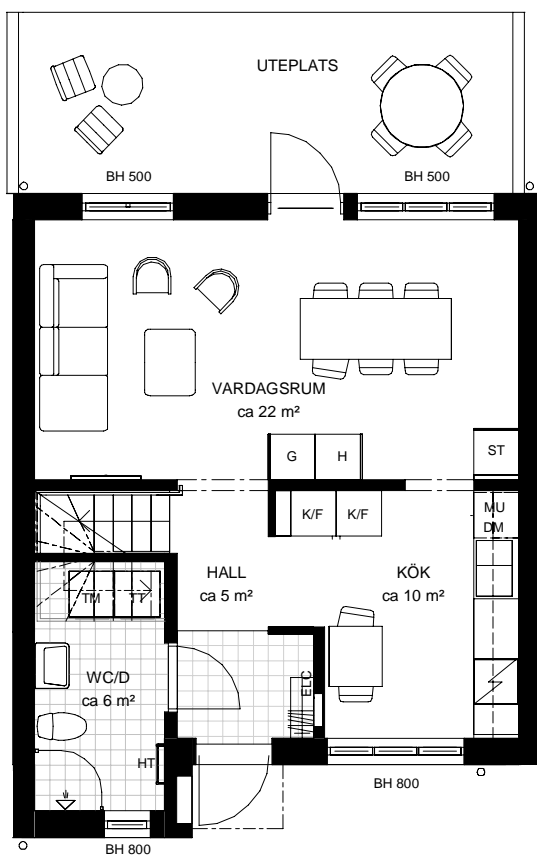

Våning: BV och Plan 1

Objektnummer: 8303-14002

Lantmäteri: -

4 RoK

91 kvm

BOTTENVÅNING

PLAN 1

Externt förråd tillhör lägenheten.

KM KOMBIMASKIN	G GARDEROB	ST STÅDSKÅP	K/F KYL/FRYS	KAPPHYLLA	BH BRÖSTNINGSHÖJD
TM TVÄTTMASKIN	L LINNESKÅP	DM DISKMASKIN	SCHAKT	HT HANDDUKSTORK	HLS HYLLSYSTEM
TT TORKTUMLARE	H HÖGSKÅP	SPIS/UGN	MU MICROVÅGSUGN I ÖVERSKÅP	ELC ELCENTRAL	FTX VÄRMEVÄXLING