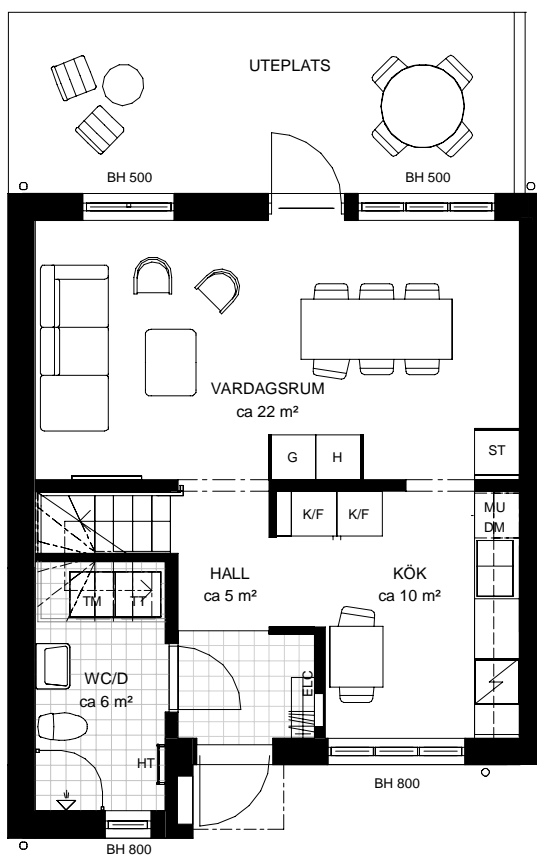

Våning: BV och Plan 1

Objektnummer: 8303-14001

Lantmäteri: -

4 RoK

91 kvm

BOTTENVÅNING

PLAN 1

Externt förråd tillhör lägenheten.

KM KOMBIMASKIN	G GARDEROB	ST STÅDSKÅP	K/F KYL/FRYS	KAPPHYLLA	BH BRÖSTNINGSHÖJD
TM TVÄTTMASKIN	L LINNESKÅP	DM DISKMASKIN	SCHAKT	HT HANDDUKSTORK	HLS HYLLSYSTEM
TT TORKTUMLARE	H HÖGSKÅP	SPIS/UGN	MU MICROVÅGSUGN I ÖVERSKÅP	ELC ELCENTRAL	FTX VÄRMEVÄXLING