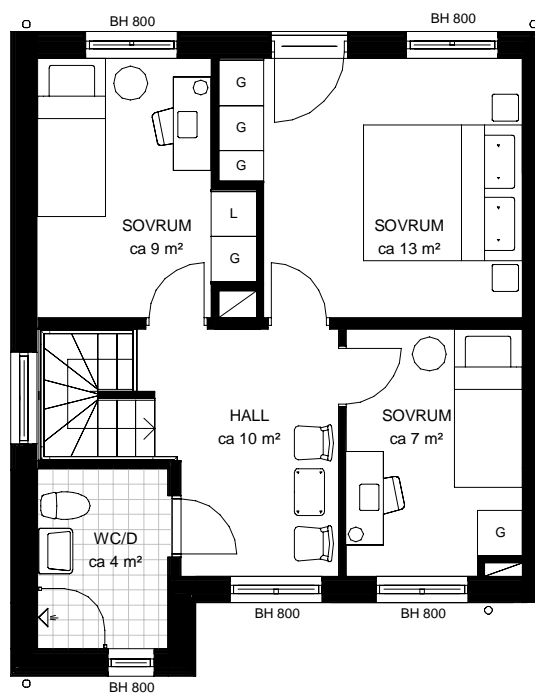

Våning: BV och Plan 1

Objektnummer: 8303-14001

Lantmäteri: -

4 RoK

91 kvm

BOTTENVÅNING

PLAN 1

Externt förråd tillhör lägenheten.

KM KOMBIMASKIN	G GARDEROB	ST STÅDSKÅP	K/F KYL/FRYS	KAPPHYLLA	BH BRÖSTNINGSHÖJD
TM TVÄTTMASKIN	L LINNESKÅP	DM DISKMASKIN	SCHAKT	HT HANDDUKSTORK	HLS HYLLSYSTEM
TT TORKTUMLARE	H HÖGSKÅP	SPIS/UGN	MU MICROVÅGSUGN I ÖVERSKÅP	ELC ELCENTRAL	FTX VÄRMEVÄXLING