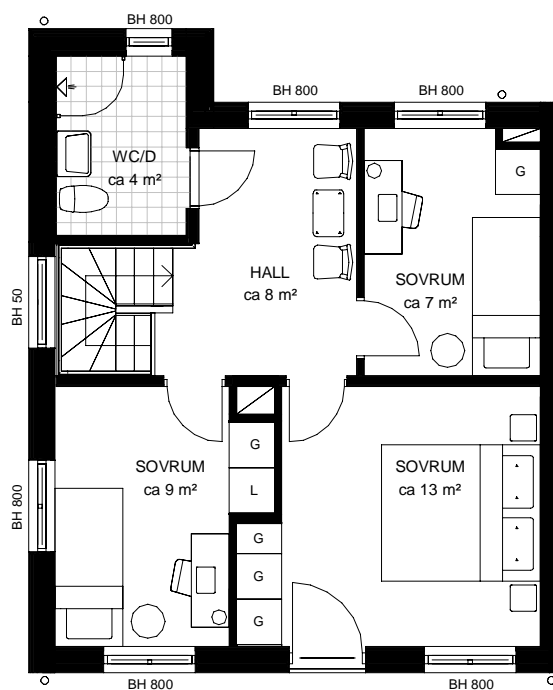

Våning: BV och Plan 1

Objekt nummer: 8303-13004

Lantmäteri: -

4 RoK

91 kvm

BOTTENVÅNING

PLAN 1

Externt förråd tillhör lägenheten.

KM KOMBIMASKIN	G GARDEROB	ST STÅDSKÅP	K/F KYL/FRYS	KAPPHYLLA	BH BRÖSTNINGSHÖJD
TM TVÄTTMASKIN	L LINNESKÅP	DM DISKMASKIN	SCHAKT	HT HANDDUKSTORK	HLS HYLLSYSTEM
TT TORKTUMLARE	H HÖGSKÅP	SPIS/UGN	MU MICROVÅGSUGN I ÖVERSKÅP	ELC ELCENTRAL	FTX VÄRMEVÄXLING