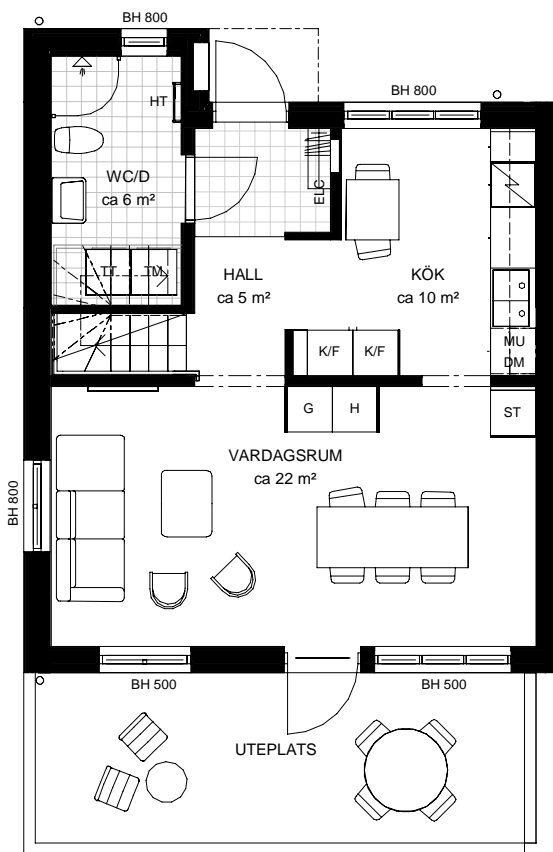

Våning: BV och Plan 1

Objekt nummer: 8303-13004

Lantmäteri: -

4 RoK

91 kvm

BOTTENVÅNING

PLAN 1

Externt förråd tillhör lägenheten.

KM KOMBIMASKIN	G GARDEROB	ST STÅDSKÅP	K/F KYL/FRYS	KAPPHYLLA	BH BRÖSTNINGSHÖJD
TM TVÄTTMASKIN	L LINNESKÅP	DM DISKMASKIN	SCHAKT	HT HANDDUKSTORK	HLS HYLLSYSTEM
TT TORKTUMLARE	H HÖGSKÅP	SPIS/UGN	MU MICROVÅGSUGN I ÖVERSKÅP	ELC ELCENTRAL	FTX VÄRMEVÄXLING