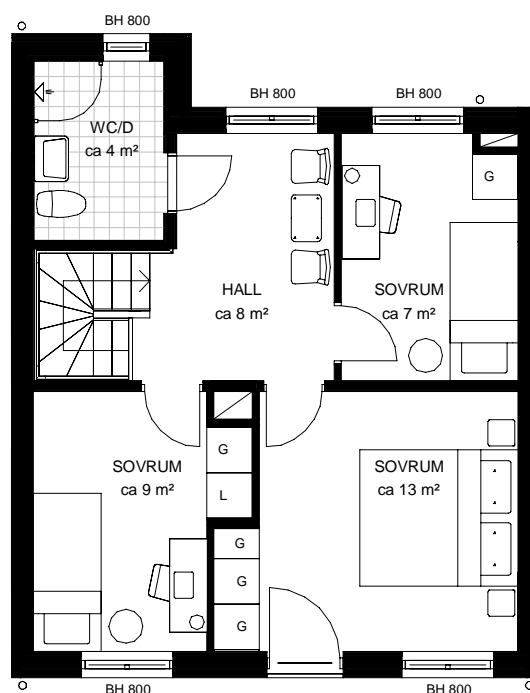

Våning: BV och Plan 1

Objektnummer: 8303-13003

Lantmäteri: -

4 RoK

91 kvm

BOTTENVÅNING

PLAN 1

Externt förråd tillhör lägenheten.

| | | | | | |
|----------------|-------------|---------------|----------------------------|-----------------|-------------------|
| KM KOMBIMASKIN | G GARDEROB | ST STÅDSKÅP | K/F KYL/FRYS | KAPPHYLLA | BH BRÖSTNINGSHÖJD |
| TM TVÄTTMASKIN | L LINNESKÅP | DM DISKMASKIN | SCHAKT | HT HANDDUKSTORK | HLS HYLLSYSTEM |
| TT TORKTUMLARE | H HÖGSKÅP | SPIS/UGN | MU MICROVÅGSUGN I ÖVERSKÅP | ELC ELCENTRAL | FTX VÄRMEVÄXLING |