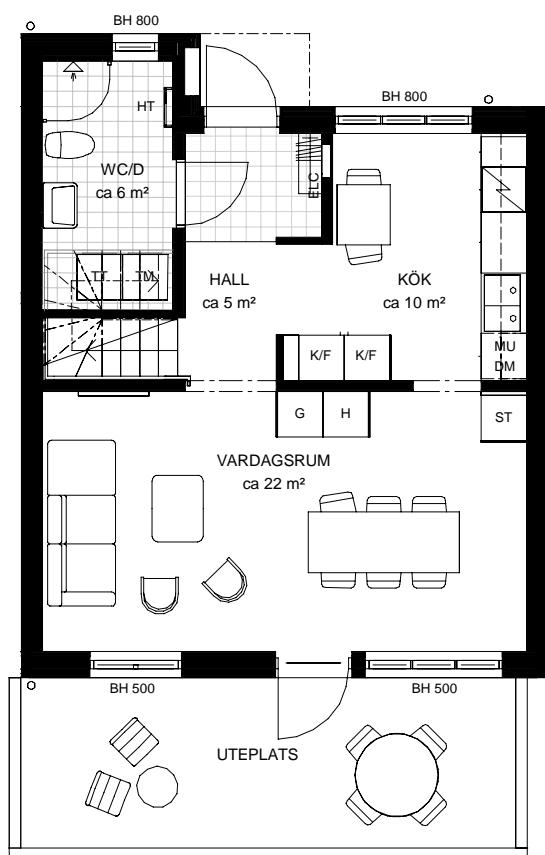

Våning: BV och Plan 1

Objektnummer: 8303-13003

Lantmäteri: -

4 RoK

91 kvm

BOTTENVÅNING

PLAN 1

Externt förråd tillhör lägenheten.

| | | | | | |
|----------------|-------------|---------------|----------------------------|-----------------|-------------------|
| KM KOMBIMASKIN | G GARDEROB | ST STÅDSKÅP | K/F KYL/FRYS | KAPPHYLLA | BH BRÖSTNINGSHÖJD |
| TM TVÄTTMASKIN | L LINNESKÅP | DM DISKMASKIN | SCHAKT | HT HANDDUKSTORK | HLS HYLLSYSTEM |
| TT TORKTUMLARE | H HÖGSKÅP | SPIS/UGN | MU MICROVÅGSUGN I ÖVERSKÅP | ELC ELCENTRAL | FTX VÄRMEVÄXLING |