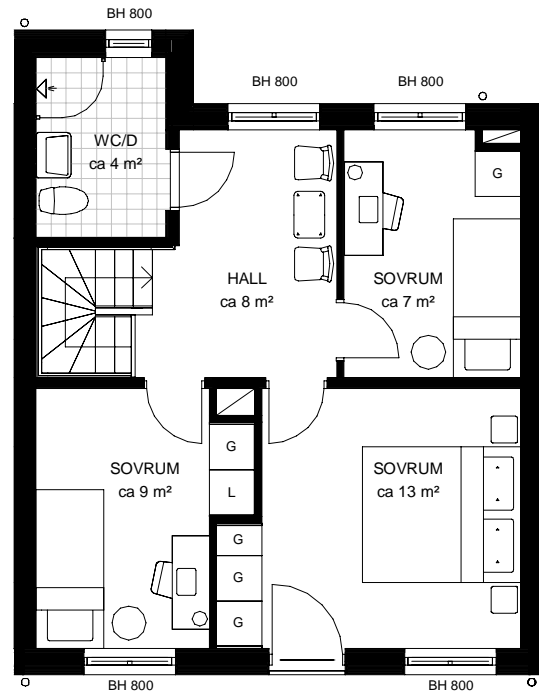

**Våning: BV och Plan 1**

Objektnummer: 8303-13002

Lantmäteri: -

**4 RoK**

91 kvm

**BOTTENVÅNING**

**PLAN 1**

Externt förråd tillhör lägenheten.

KM KOMBIMASKIN	G GARDEROB	ST STÅDSKÅP	K/F KYL/FRYS	KAPPHYLLA	BH BRÖSTNINGSHÖJD
TM TVÄTTMASKIN	L LINNESKÅP	DM DISKMASKIN	SCHAKT	HT HANDDUKSTORK	HLS HYLLSYSTEM
TT TORKTUMLARE	H HÖGSKÅP	SPIS/UGN	MU MICROVÅGSUGN I ÖVERSKÅP	ELC ELCENTRAL	FTX VÄRMEVÄXLING