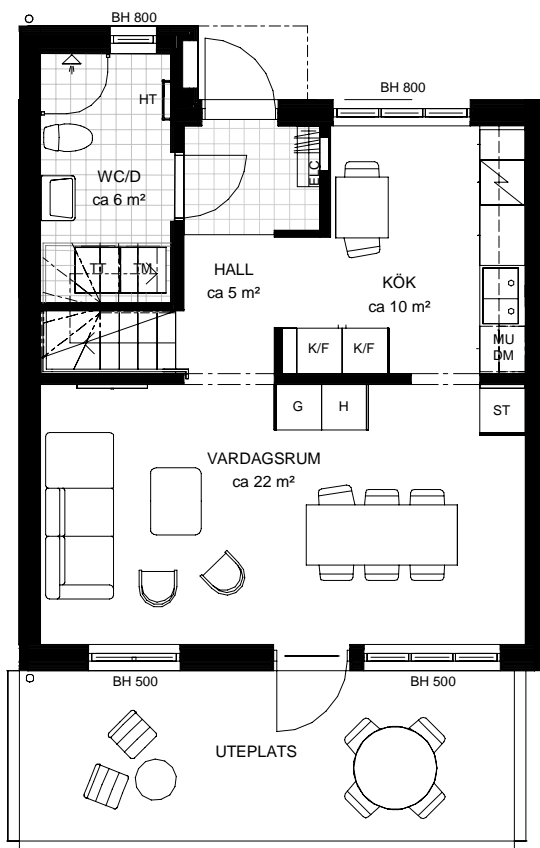

**Våning: BV och Plan 1**

Objektnummer: 8303-13002

Lantmäteri: -

**4 RoK**

91 kvm

**BOTTENVÅNING**

**PLAN 1**

Externt förråd tillhör lägenheten.

KM KOMBIMASKIN	G GARDEROB	ST STÅDSKÅP	K/F KYL/FRYS	KAPPHYLLA	BH BRÖSTNINGSHÖJD
TM TVÄTTMASKIN	L LINNESKÅP	DM DISKMASKIN	SCHAKT	HT HANDDUKSTORK	HLS HYLLSYSTEM
TT TORKTUMLARE	H HÖGSKÅP	SPIS/UGN	MU MICROVÅGSUGN I ÖVERSKÅP	ELC ELCENTRAL	FTX VÄRMEVÄXLING