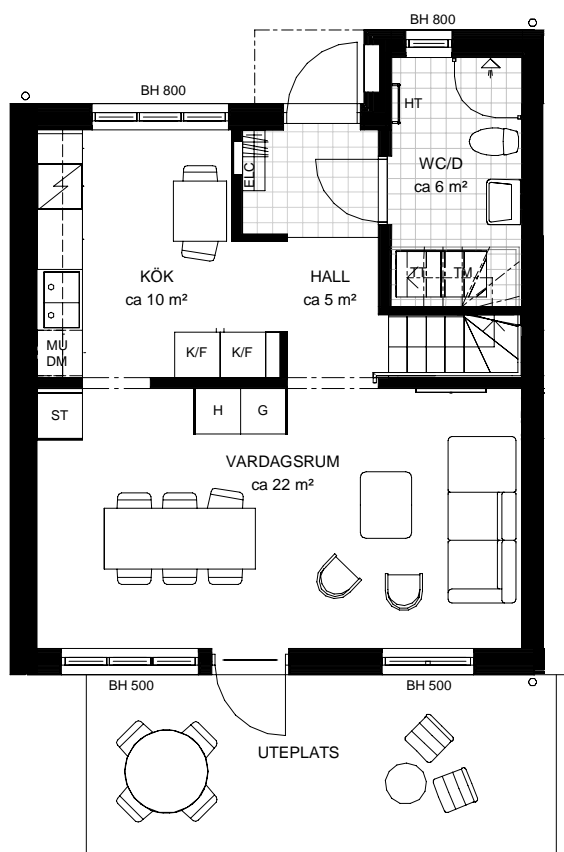

Våning: BV och Plan 1

Objektnummer: 8303-11004

Lantmäteri: -

4 RoK

91 kvm

BOTTENVÅNING

PLAN 1

Externt förråd tillhör lägenheten.

KM KOMBIMASKIN	G GARDEROB	ST STÅDSKÅP	K/F KYL/FRYS	KAPPHYLLA	BH BRÖSTNINGSHÖJD
TM TVÄTTMASKIN	L LINNESKÅP	DM DISKMASKIN	SCHAKT	HT HANDDUKSTORK	HLS HYLLSYSTEM
TT TORKTUMLARE	H HÖGSKÅP	SPIS/UGN	MU MICROVÅGSUGN I ÖVERSKÅP	ELC ELCENTRAL	FTX VÄRMEVÄXLING