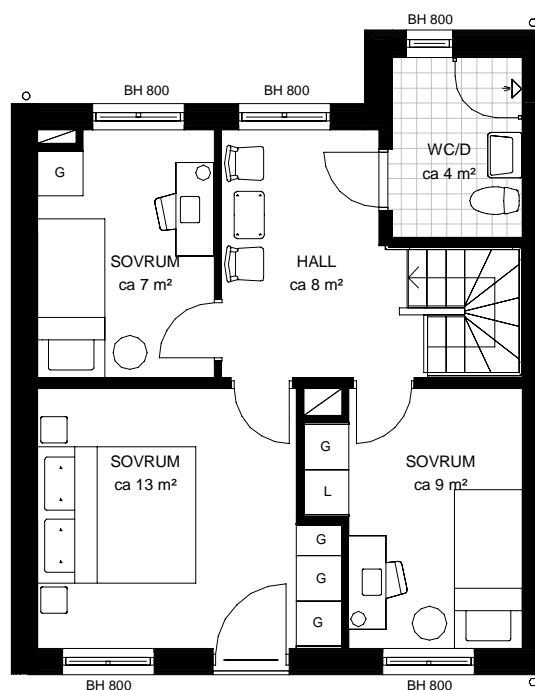

Våning: BV och Plan 1

Objektnummer: 8303-11004

Lantmäteri: -

4 RoK

91 kvm

BOTTENVÅNING

PLAN 1

Externt förråd tillhör lägenheten.

KM KOMBIMASKIN	G GARDEROB	ST STÅDSKÅP	K/F KYL/FRYS	KAPPHYLLA	BH BRÖSTNINGSHÖJD
TM TVÄTTMASKIN	L LINNESKÅP	DM DISKMASKIN	SCHAKT	HT HANDDUKSTORK	HLS HYLLSYSTEM
TT TORKTUMLARE	H HÖGSKÅP	SPIS/UGN	MU MICROVÅGSUGN I ÖVERSKÅP	ELC ELCENTRAL	FTX VÄRMEVÄXLING