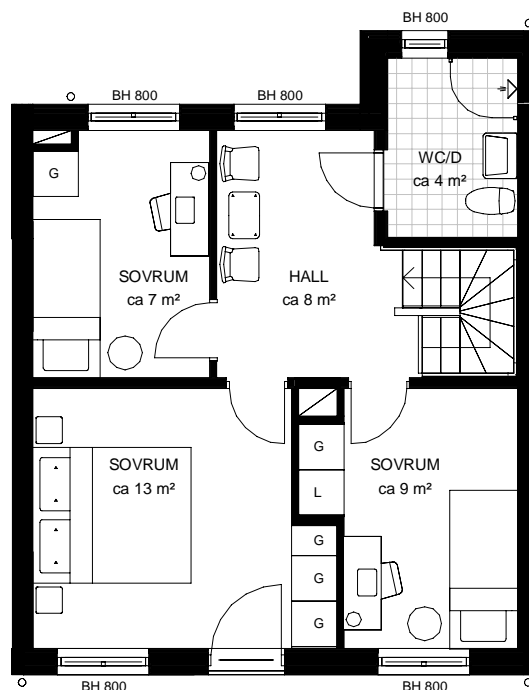

**Våning: BV och Plan 1**

Objektnummer: 8303-11003

Lantmäteri: -

**4 RoK**

91 kvm

**BOTTENVÅNING**

**PLAN 1**

Externt förråd tillhör lägenheten.

KM KOMBIMASKIN	G GARDEROB	ST STÅDSKÅP	K/F KYL/FRYS	KAPPHYLLA	BH BRÖSTNINGSHÖJD
TM TVÄTTMASKIN	L LINNESKÅP	DM DISKMASKIN	SCHAKT	HT HANDDUKSTORK	HLS HYLLSYSTEM
TT TORKTUMLARE	H HÖGSKÅP	SPIS/UGN	MU MICROVÅGSUGN I ÖVERSKÅP	ELC ELCENTRAL	FTX VÄRMEVÄXLING