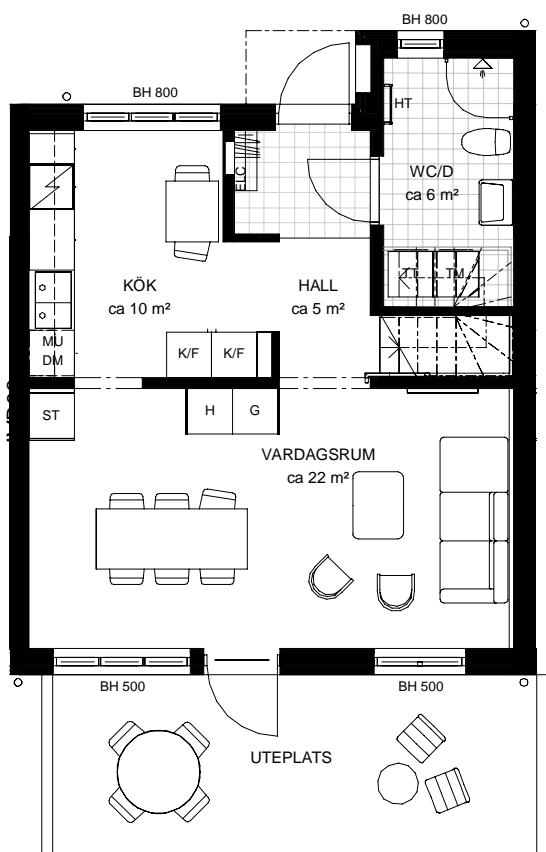

**Våning: BV och Plan 1**

Objektnummer: 8303-11003

Lantmäteri: -

**4 RoK**

91 kvm

**BOTTENVÅNING**

**PLAN 1**

Externt förråd tillhör lägenheten.

KM KOMBIMASKIN	G GARDEROB	ST STÅDSKÅP	K/F KYL/FRYS	KAPPHYLLA	BH BRÖSTNINGSHÖJD
TM TVÄTTMASKIN	L LINNESKÅP	DM DISKMASKIN	SCHAKT	HT HANDDUKSTORK	HLS HYLLSYSTEM
TT TORKTUMLARE	H HÖGSKÅP	SPIS/UGN	MU MICROVÅGSUGN I ÖVERSKÅP	ELC ELCENTRAL	FTX VÄRMEVÄXLING