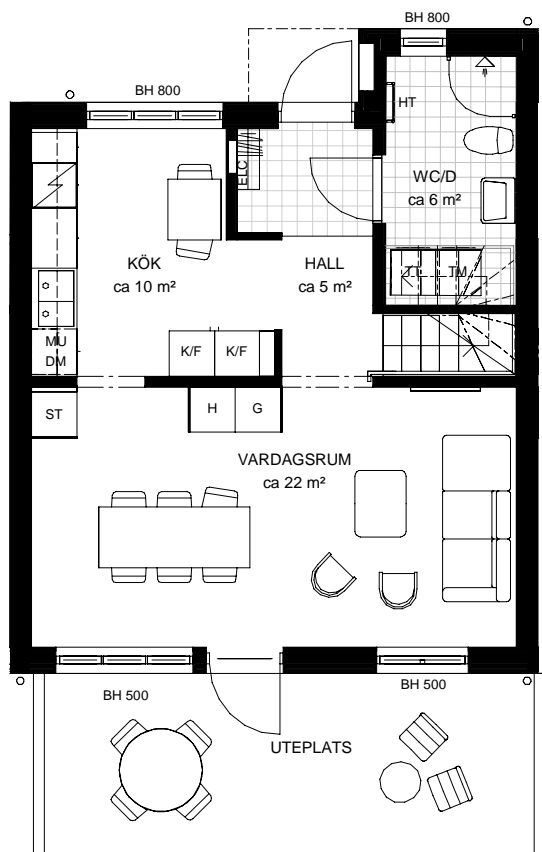

Våning: BV och Plan 1

Objekt nummer: 8303-11002

Lantmäteri: -

4 RoK

91 kvm

BOTTENVÅNING

PLAN 1

Externt förråd tillhör lägenheten.

KM KOMBIMASKIN	G GARDEROB	ST STÅDSKÅP	K/F KYL/FRYS	KAPPHYLLA	BH BRÖSTNINGSHÖJD
TM TVÄTTMASKIN	L LINNESKÅP	DM DISKMASKIN	SCHAKT	HT HANDDUKSTORK	HLS HYLLSYSTEM
TT TORKTUMLARE	H HÖGSKÅP	SPIS/UGN	MU MICROVÅGSUGN I ÖVERSKÅP	ELC ELCENTRAL	FTX VÄRMEVÄXLING