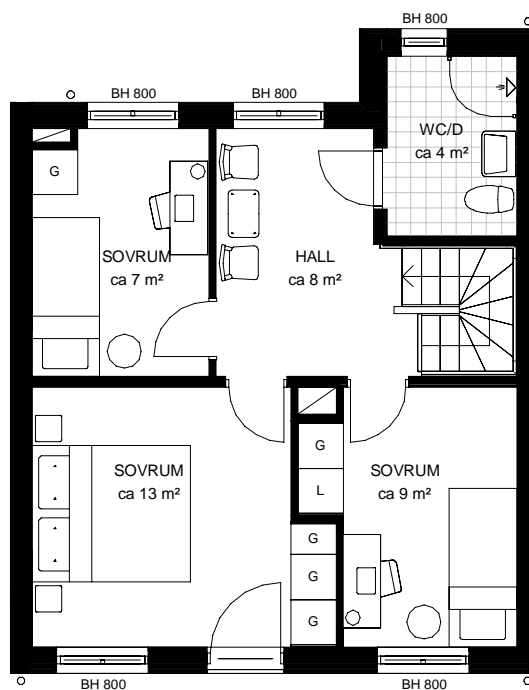

Våning: BV och Plan 1

Objekt nummer: 8303-11002

Lantmäteri: -

4 RoK

91 kvm

BOTTENVÅNING

PLAN 1

Externt förråd tillhör lägenheten.

KM KOMBIMASKIN	G GARDEROB	ST STÅDSKÅP	K/F KYL/FRYS	KAPPHYLLA	BH BRÖSTNINGSHÖJD
TM TVÄTTMASKIN	L LINNESKÅP	DM DISKMASKIN	SCHAKT	HT HANDDUKSTORK	HLS HYLLSYSTEM
TT TORKTUMLARE	H HÖGSKÅP	SPIS/UGN	MU MICROVÅGSUGN I ÖVERSKÅP	ELC ELCENTRAL	FTX VÄRMEVÄXLING