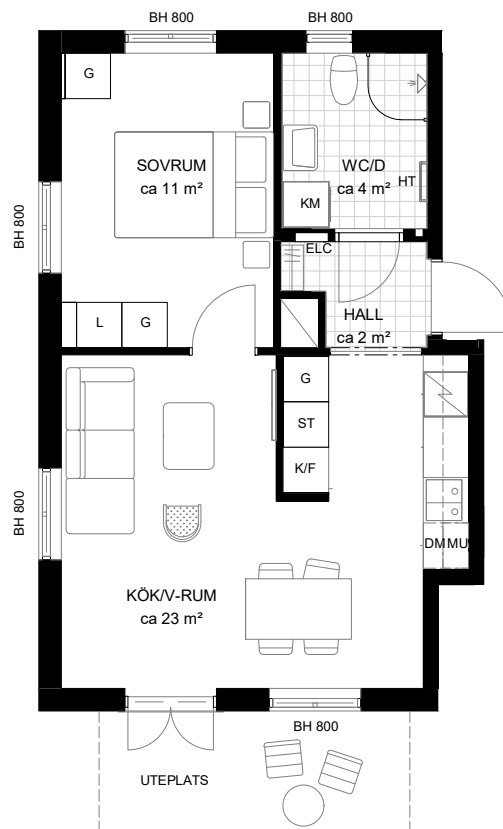

Våning: BV

Objektnummer: 8302-23001

Lantmäteri: 1001

2 RoK

42 kvm

Externt förråd tillhör lägenheten.

KM KOMBIMASKIN	G GARDEROB	ST STÄDSKÅP	K/F KYL/FRYS	KAPPHYLLA	BH BRÖSTNINGSHÖJD
TM TVÄTTMASKIN	L LINNESKÅP	DM DISKMASKIN	SCHAKT	HT HANDDUKSTORK	HLS HYLLSYSTEM
TT TORKTUMLARE	H HÖGSKÅP	SPIS/UGN	MU MICROVÅGSUGN I ÖVERSKÅP	ELC ELCENTRAL	FTX VÄRMEVÄXLING