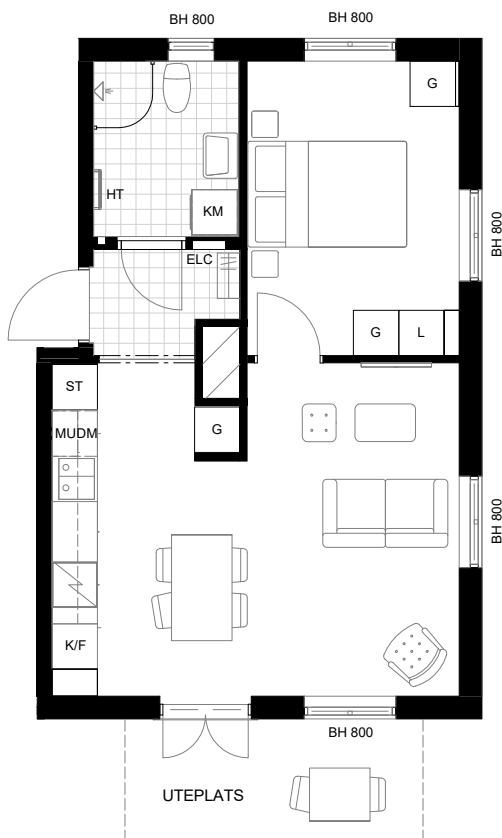

Våning: BV

Objektnummer: 8302-16002

Lantmäteri: 1002

2 RoK

43 kvm

Externt förråd tillhör lägenheten.

KM KOMBIMASKIN	G GARDEROB	ST STÄDSKÅP	K/F KYL/FRYS	KAPPHYLLA	BH BRÖSTNINGSHÖJD
TM TVÄTTMASKIN	L LINNESKÅP	DM DISKMASKIN	SCHAKT	HT HANDDUKSTORK	HLS HYLLSYSTEM
TT TORKTUMLARE	H HÖGSKÅP	SPIS/UGN	MU MICROVÅGSUGN I ÖVERSKÅP	ELC ELCENTRAL	FTX VÄRMEVÄXLING