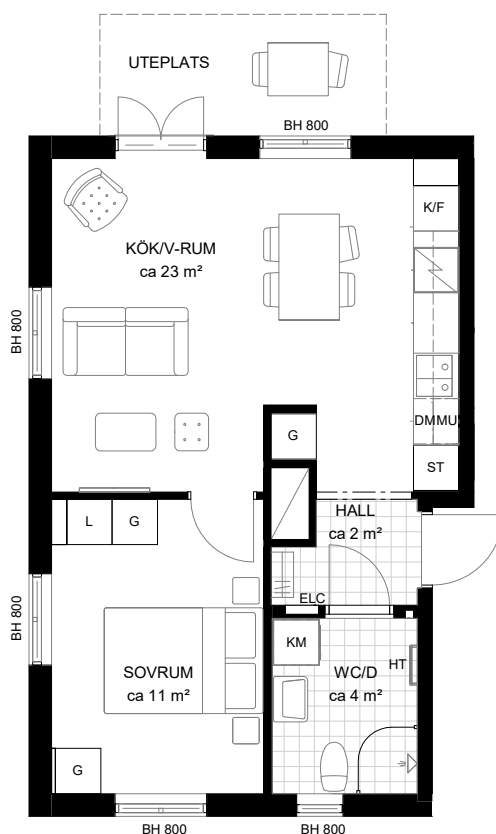

Våning: BV

Objektnummer: 8302-13002

Lantmäteri: 1002

2 RoK

43 kvm

Externt förråd tillhör lägenheten.

KM KOMBIMASKIN	G GARDEROB	ST STÅDSKÅP	K/F KYL/FRYS	KAPPHYLLA	BH BRÖSTNINGSHÖJD
TM TVÄTTMASKIN	L LINNESKÅP	DM DISKMASKIN	SCHAKT	HT HANDDUKSTORK	HLS HYLLSYSTEM
TT TORKTUMLARE	H HÖGSKÅP	SPIS/UGN	MU MICROVÅGSUGN I ÖVERSKÅP	ELC ELCENTRAL	FTX VÄRMEVÄXLING